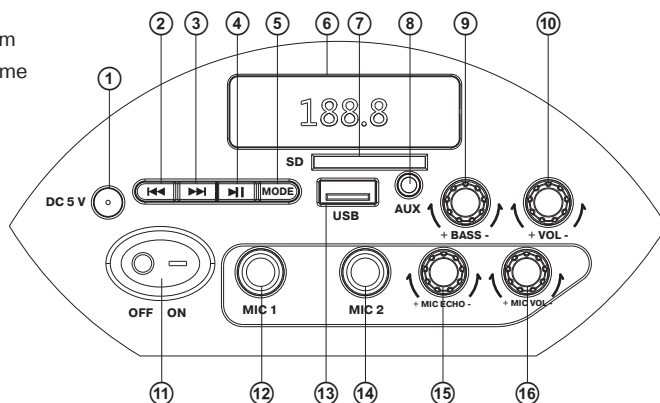

ERIOMADUSED

- FM-raadio
- Helikujundus 2.1 võimsa bassikõlariga
- Karaoke funktsioon
- Juhtmevaba signaali edastamine Bluetooth
- USB-mälupulk, SD-kaart
- AUX ühendus
- Võimas ja kvaliteetne kõla

JUHTPANEEL

1. 1 Pistik laadimiseks DC 5V
2. 2 Eelmine heliriba (lühiajaline vajutus);
   Eelmisele jaamale (lühiajaline vajutus FM režiimis);
3. 3 Järgmine heliriba (lühiajaline vajutus);
   Üleminek järgmisele jaamale (lühiajaline vajutus FM režiimis);
4. 4 Esita/peata
5. 5 Lüliti nupp: (Bluetooth, USB, SD card, FM, AUX)
6. 6 Ekraan
7. 7 SD mälukaardi pesa
8. 8 Porti AUX mini-jack 3,5 mm
9. 9 Madalate sageduste taseme reguleerimine
10. 10 Helitugevuse regulaator
11. 11 ON/OFF : toitelüliti
12. 12 Mikrofonide sisend 1
13. 13 Porti USB-välkmälu
14. 14 Mikrofonide sisend 2
15. 15 Echo taseme kontroll
16. 16 Mikrofoni helitugevuse reguleerimine