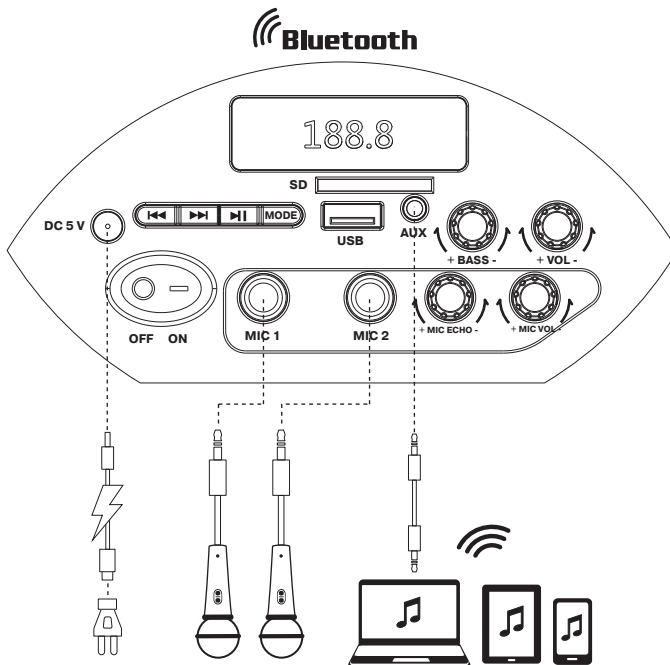

4. ÜHENDAMINE JA KASUTAMINE

Aku laadimine

- Enne seadme kasutamist tuleb aku täielikult laadida. Laadimiseseade ei kuulu komplekti. Laadige seda seadet universaalse laadimiseseadme 5V / 1A abil.
- Pange laadimiskaabel laadimispistikusse, ühendage teine ots laadimiseseadmega, aktiveerub laadimisprotsessi märgutuli aktiveerub. Kui seade on laetud, siis lülitub märgutuli välja. Pärast täielikku laadimist ei ole soovitatav jätta seadet pikaks ajaks laadimiseseadmega ühendatuks.

Bluetooth režiim

- Lülitage seade sisse Bluetooth režiimis vajutades mitu korda nupule M[Ⓞ], kuni ekraanile ilmuvad tähed „bt”. Seade läheb 2-3 sekundi pärast üle otsingurežiimile.
- Signaali allikal (telefon, tahvelarvuti jms) tuleb valida Bluetooth seadme otsingurežiim. Ekraanile kuvatakse nimetus «REAL-EL X-750», millega tuleb luua ühendus. Pärast edukat ühendamist kõlab helisignaal.

KARAOKE režiim

Selleks, et alustada kasutamist, tuleb pista mikrofoni pistikupesasse ⑫, ⑬ ja seadistada helitugevus ⑭ peale. Karaoke moodul aktiveerub automaatselt heliallikatega, välja arvatud FM režiimiga.